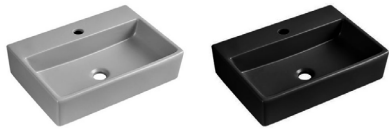

Barcode	Color	Quantity
185-LVM04-BI	Bianco opaco	1
185-LVM04-GR	Grigio opaco	1
185-LVM04-NE	Nero opaco	1